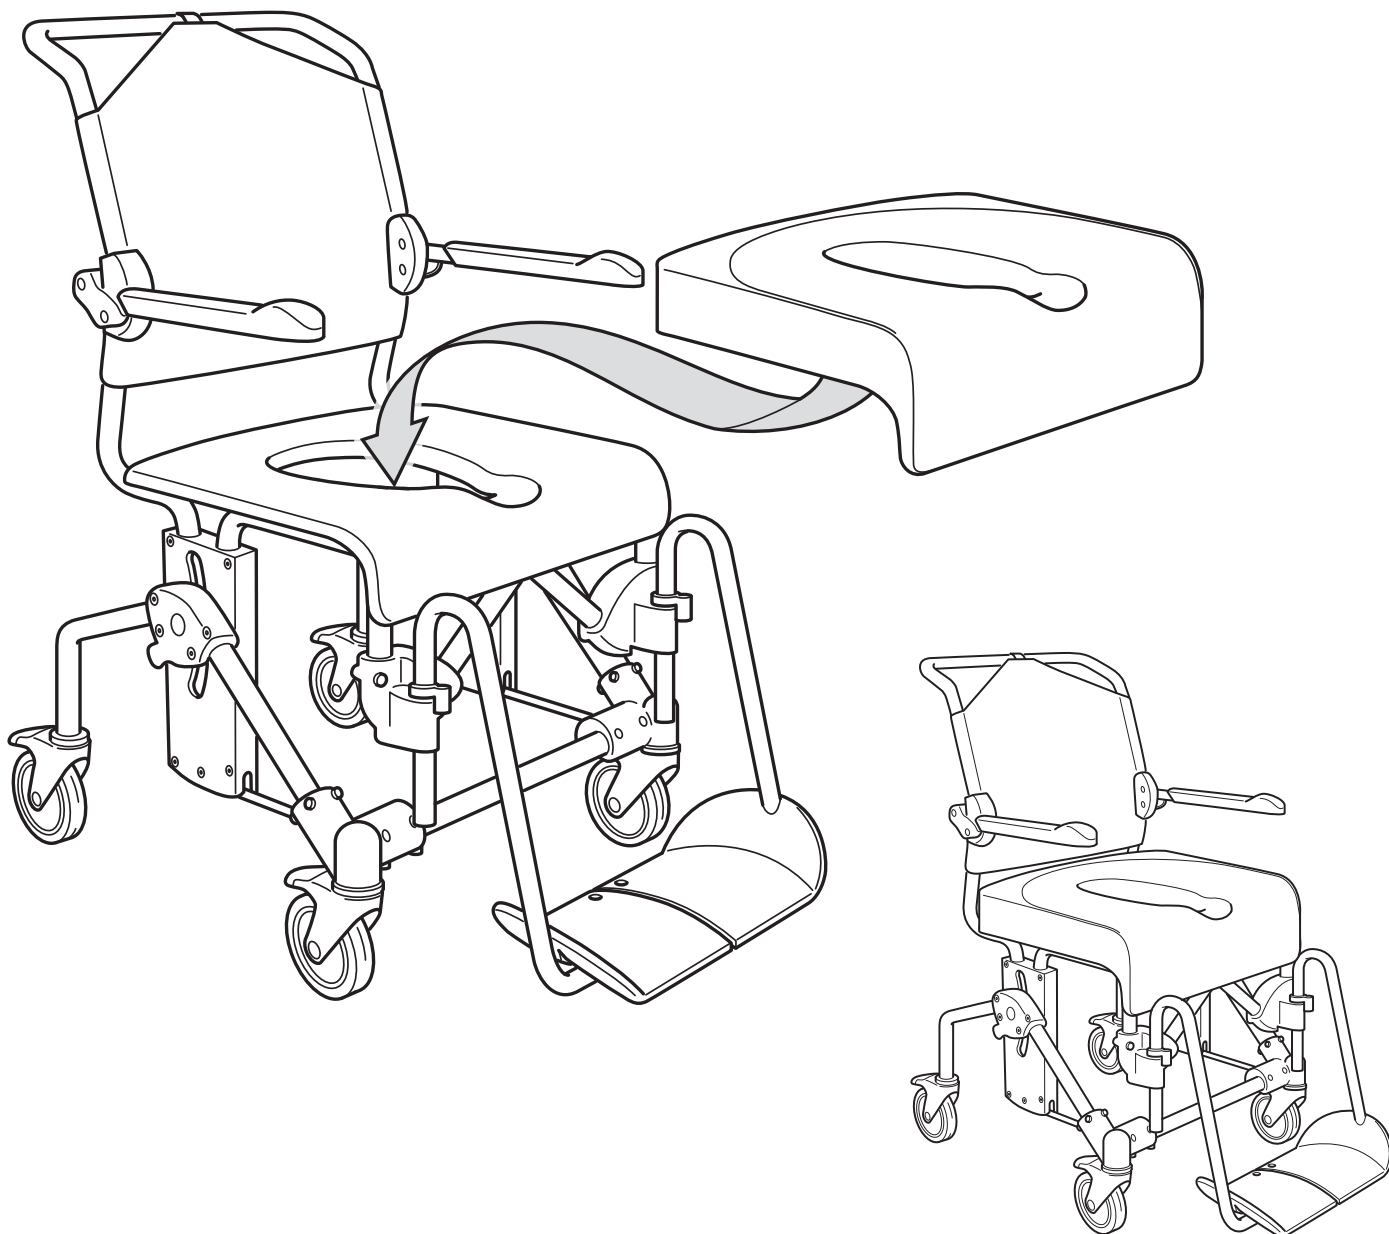

8020 9507

Komfortsits mjuk Swift Mobil – smal öppning
Comfort seat soft Swift Mobile – narrow gap
Softsitz Swift Mobil – enge Öffnung

75122C 20-11-12

1.

Etac Supply Center AB
Långgatan 12
SE-334 24 Anderstorp
www.etac.com