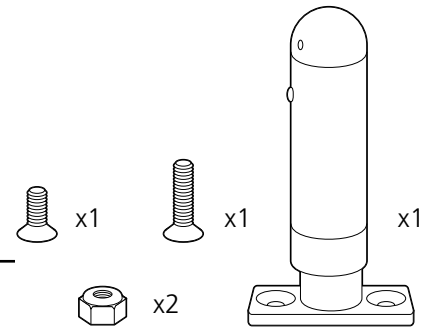

**REF** 27644

**etac**<sup>®</sup>

Körhandtag fast Crossrygg 3A

Push handle fixed Crossback 3A

Schiebegriffe fest Crossrücken 3A

75208.2 2022-08-17

6

7