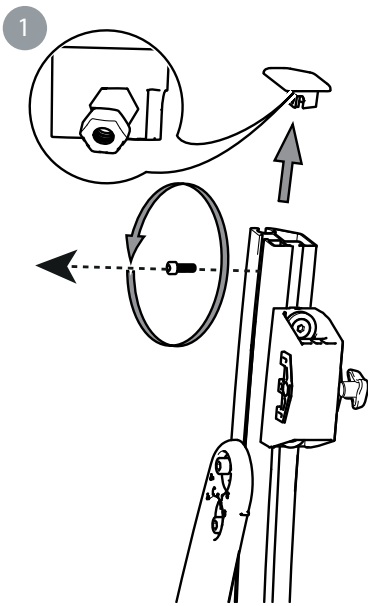

**REF** 27644

**etac**<sup>®</sup>

Körhandtag fast Crossrygg 3A

Push handle fixed Crossback 3A

Schiebegriffe fest Crossrücken 3A

75208.2 2022-08-17

6

7