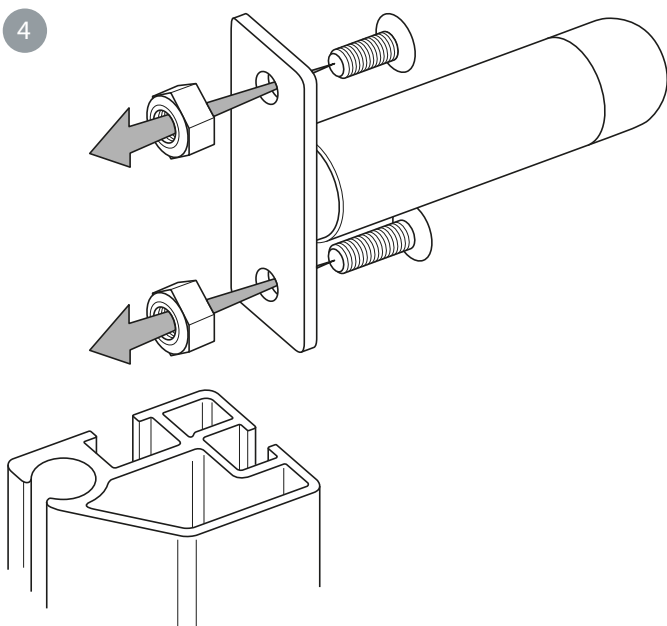

**REF** 27644

**etac**<sup>®</sup>

Körhandtag fast Crossrygg 3A

Push handle fixed Crossback 3A

Schiebegriffe fest Crossrücken 3A

75208.2 2022-08-17

6

7