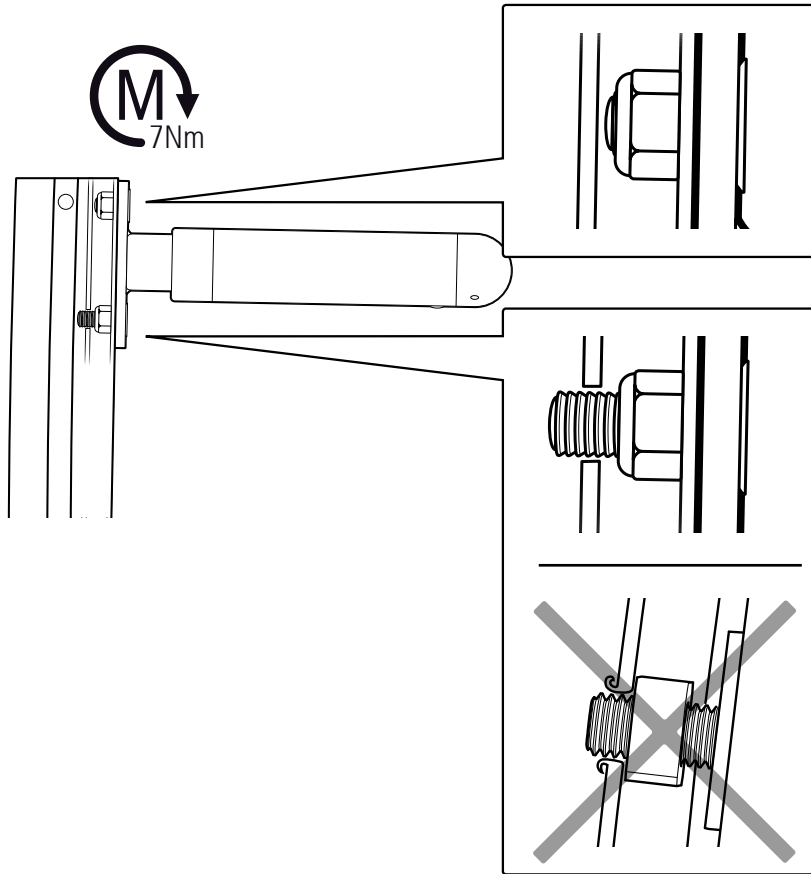

**REF** 27644

**etac**<sup>®</sup>

Körhandtag fast Crossrygg 3A

Push handle fixed Crossback 3A

Schiebegriffe fest Crossrücken 3A

75208.2 2022-08-17

6

7