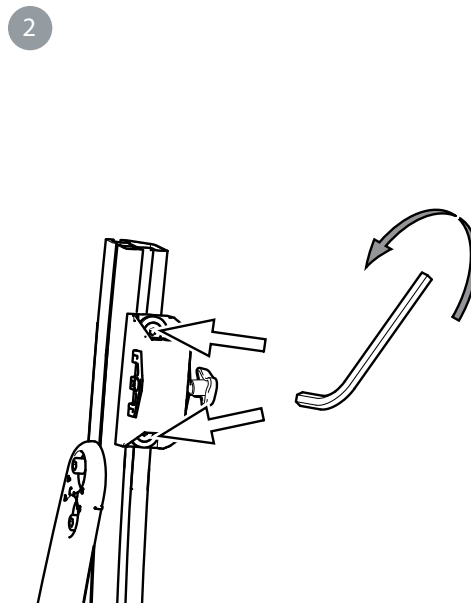

**REF** 27644

**etac**<sup>®</sup>

Körhandtag fast Crossrygg 3A

Push handle fixed Crossback 3A

Schiebegriffe fest Crossrücken 3A

75208.2 2022-08-17

6

7