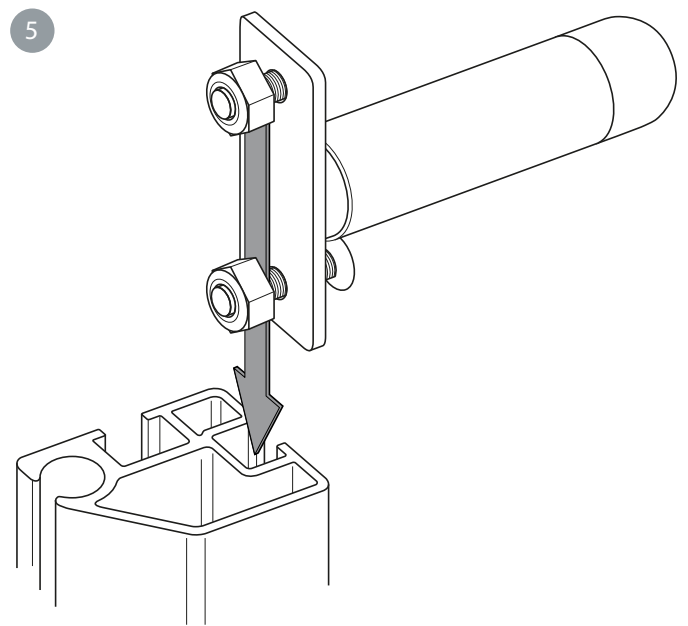

**REF** 27644

**etac**<sup>®</sup>

Körhandtag fast Crossrygg 3A

Push handle fixed Crossback 3A

Schiebegriffe fest Crossrücken 3A

75208.2 2022-08-17

6

7