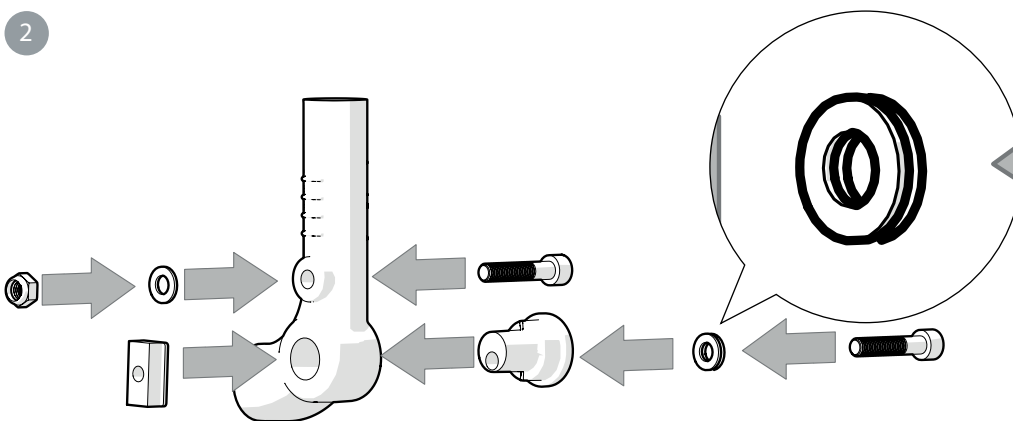

REF 27989

Monteringssett framgaffelfäste

Assembly kit front fork attachment

Montagesatz Vordergabelbefestigung

x2

x2

x2

x2

x2

x4

75278.4 2022-08-18