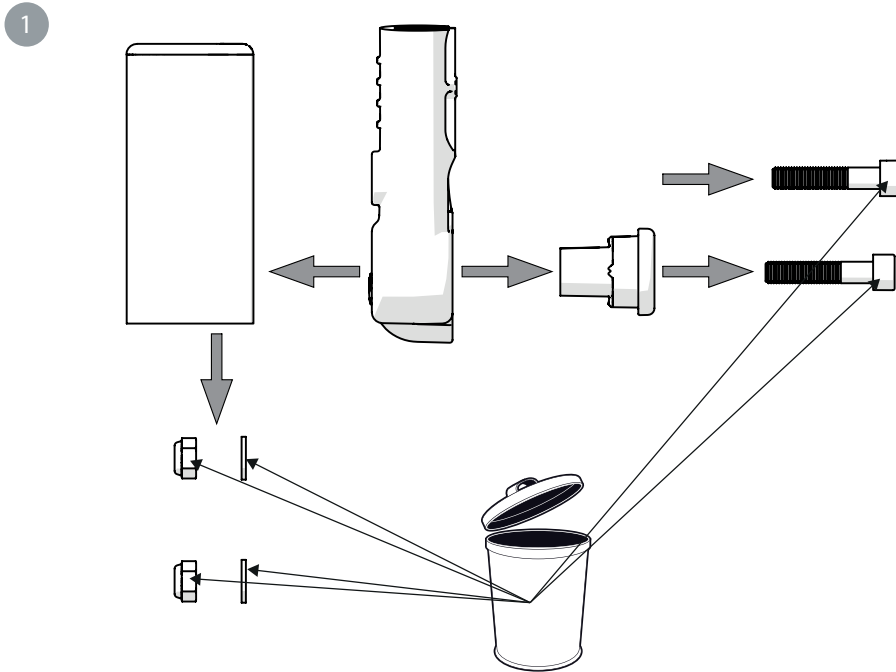

REF 27989

Monteringssett framgaffelfäste

Assembly kit front fork attachment

Montagesatz Vordergabelbefestigung

x2

x2

x2

x2

x2

x4

75278.4 2022-08-18