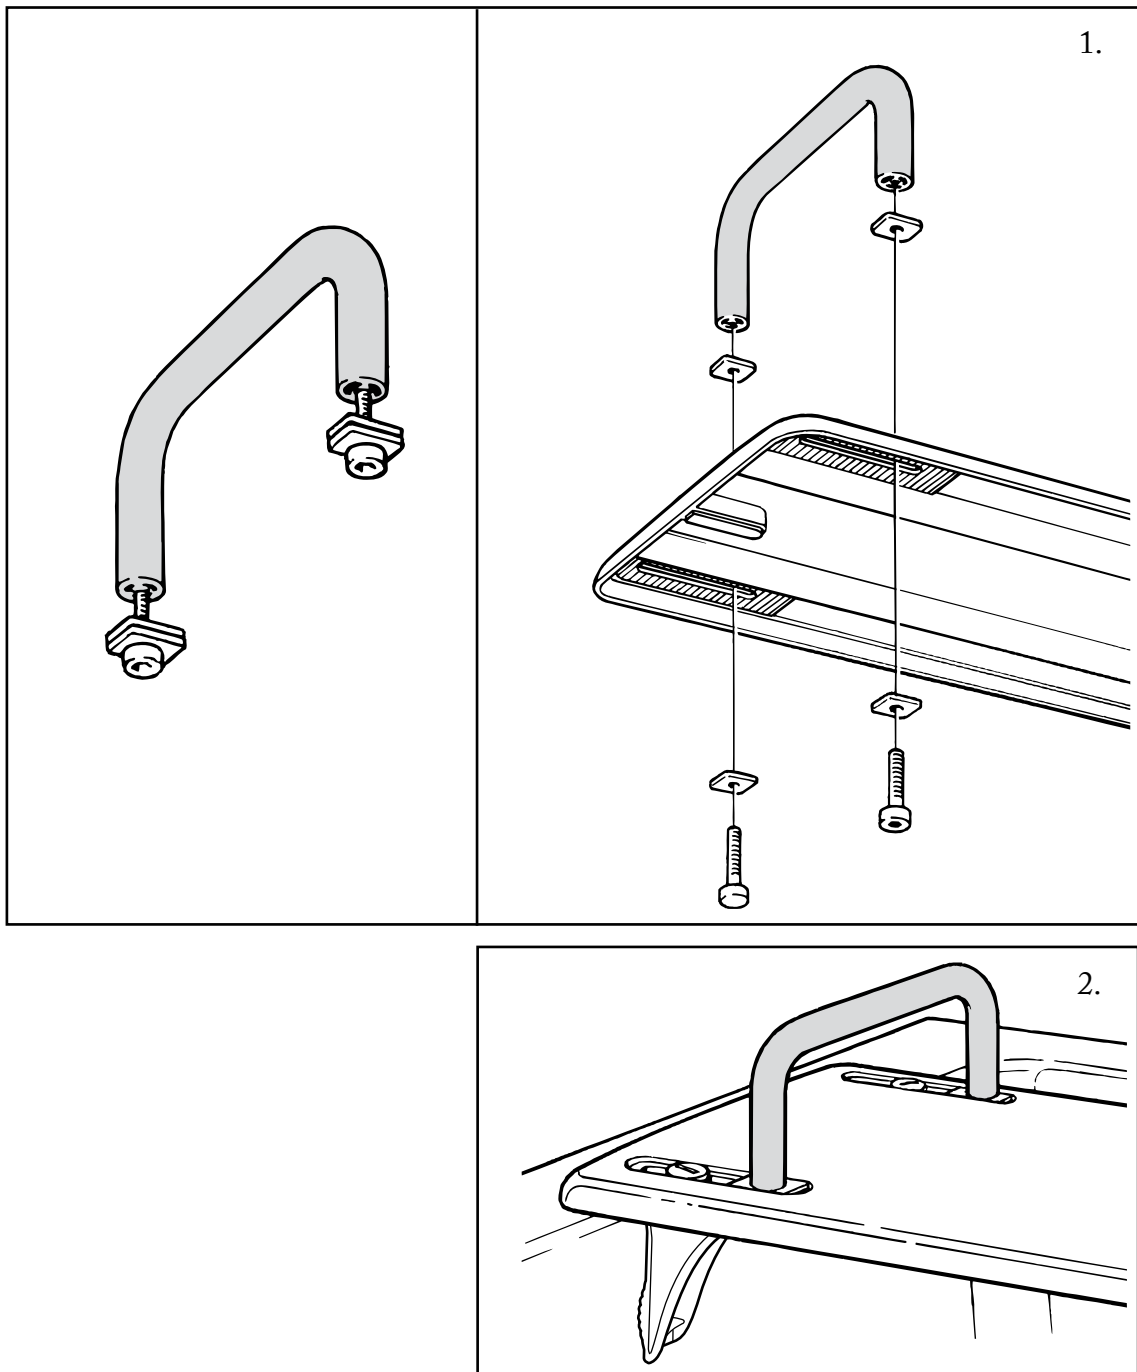

# Rufus Plus

Handtag till badbräda, rött  
Support handle for bathboard, red  
Handgriff für Badewannenbrett, rot

Art nr: 8130 2023

78103D

07-08-28

Etac, BOX 203, SE-334 24 Anderstorp

TEL +46-371-58 73 00 FAX +46-371-58 73 90