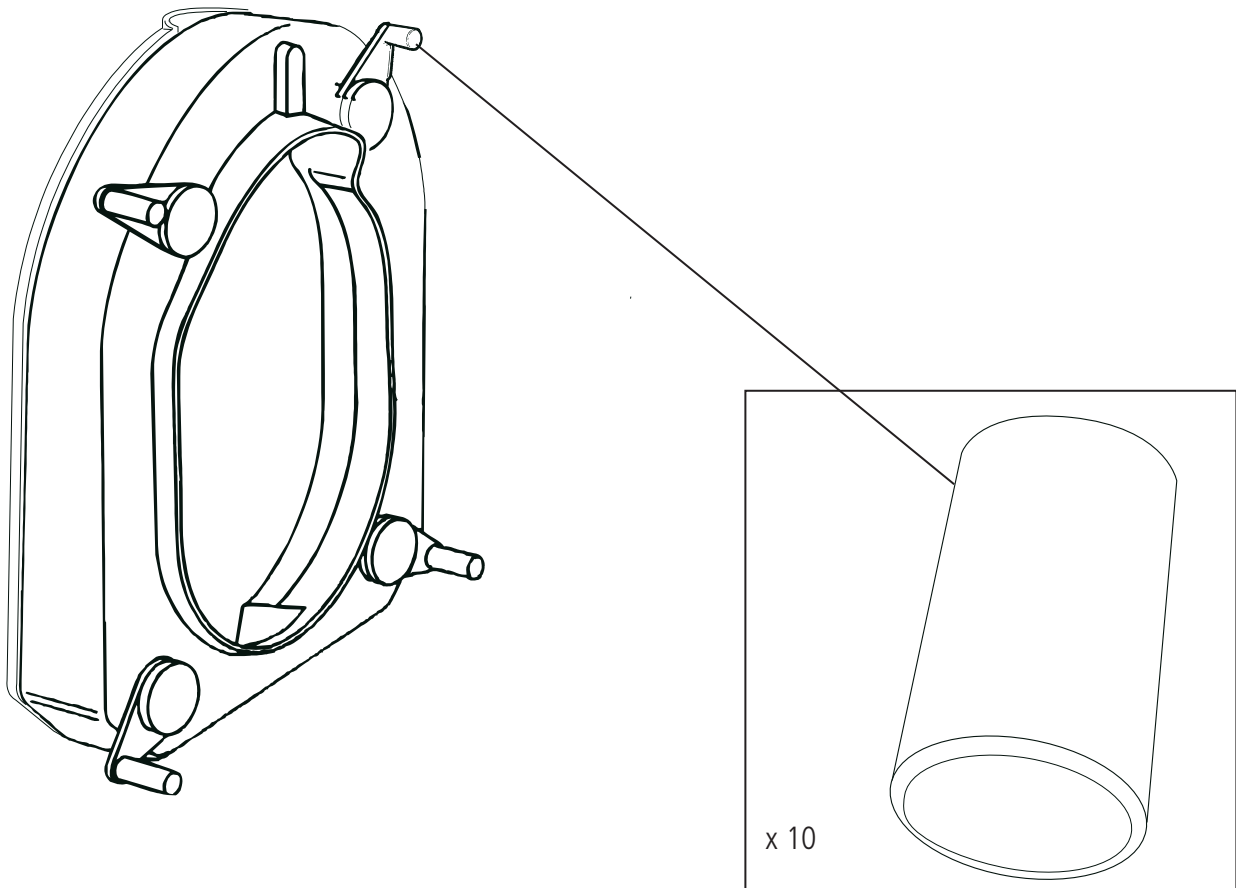

8400 1260

Friktionshylsa, 10 st. Passar Hi-Loo med kantstopp
Friction casing, 10 pcs. Fits Hi-Loo with brackets
Reibungshülse, 10 St. Paßt Hi-Loo mit Klammern

Vi rekommenderar att montering av reservdelar görs av fackman som i sitt dagliga arbete monterar eller rekonstruerar våra eller andra likvärdiga produkter.