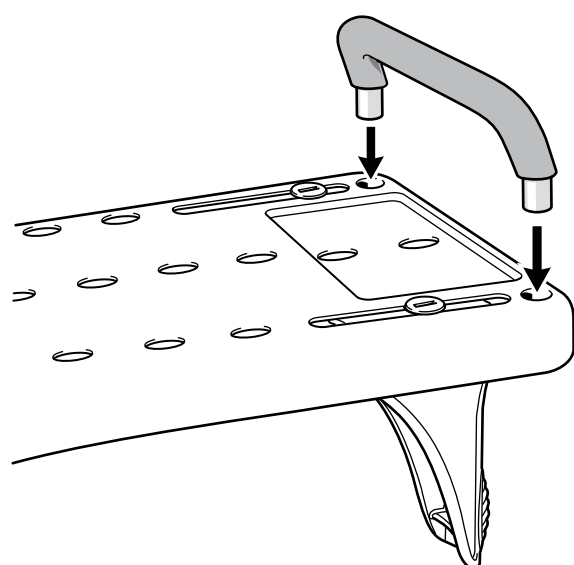

REF 8160 0040

etac[®]

Handtag till Badbräda, Fresh

Support handle for bath board, Fresh

Handgriff zum Badewannenbrett, Fresh

78196.5 2022-09-12

1

2