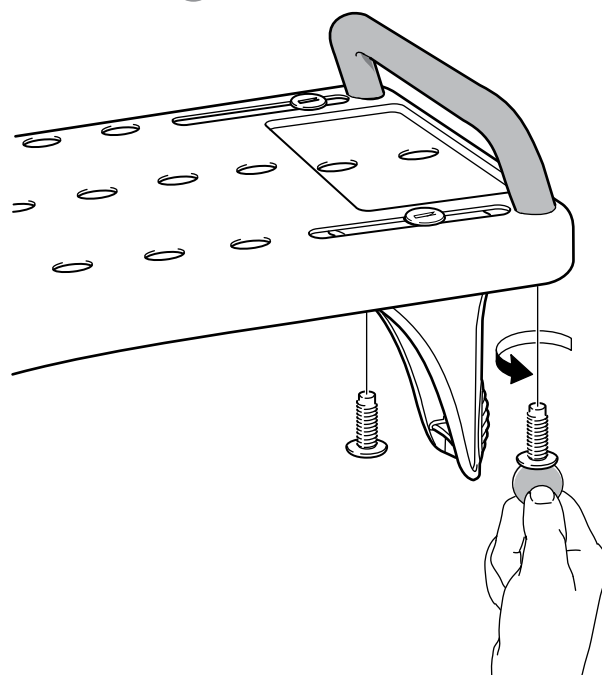

REF 8160 0040

etac[®]

Handtag till Badbräda, Fresh

Support handle for bath board, Fresh

Handgriff zum Badewannenbrett, Fresh

78196.5 2022-09-12

1

2