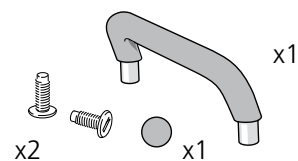

REF 8160 0040

etac[®]

Handtag till Badbräda, Fresh

Support handle for bath board, Fresh

Handgriff zum Badewannenbrett, Fresh

78196.5 2022-09-12

1

2