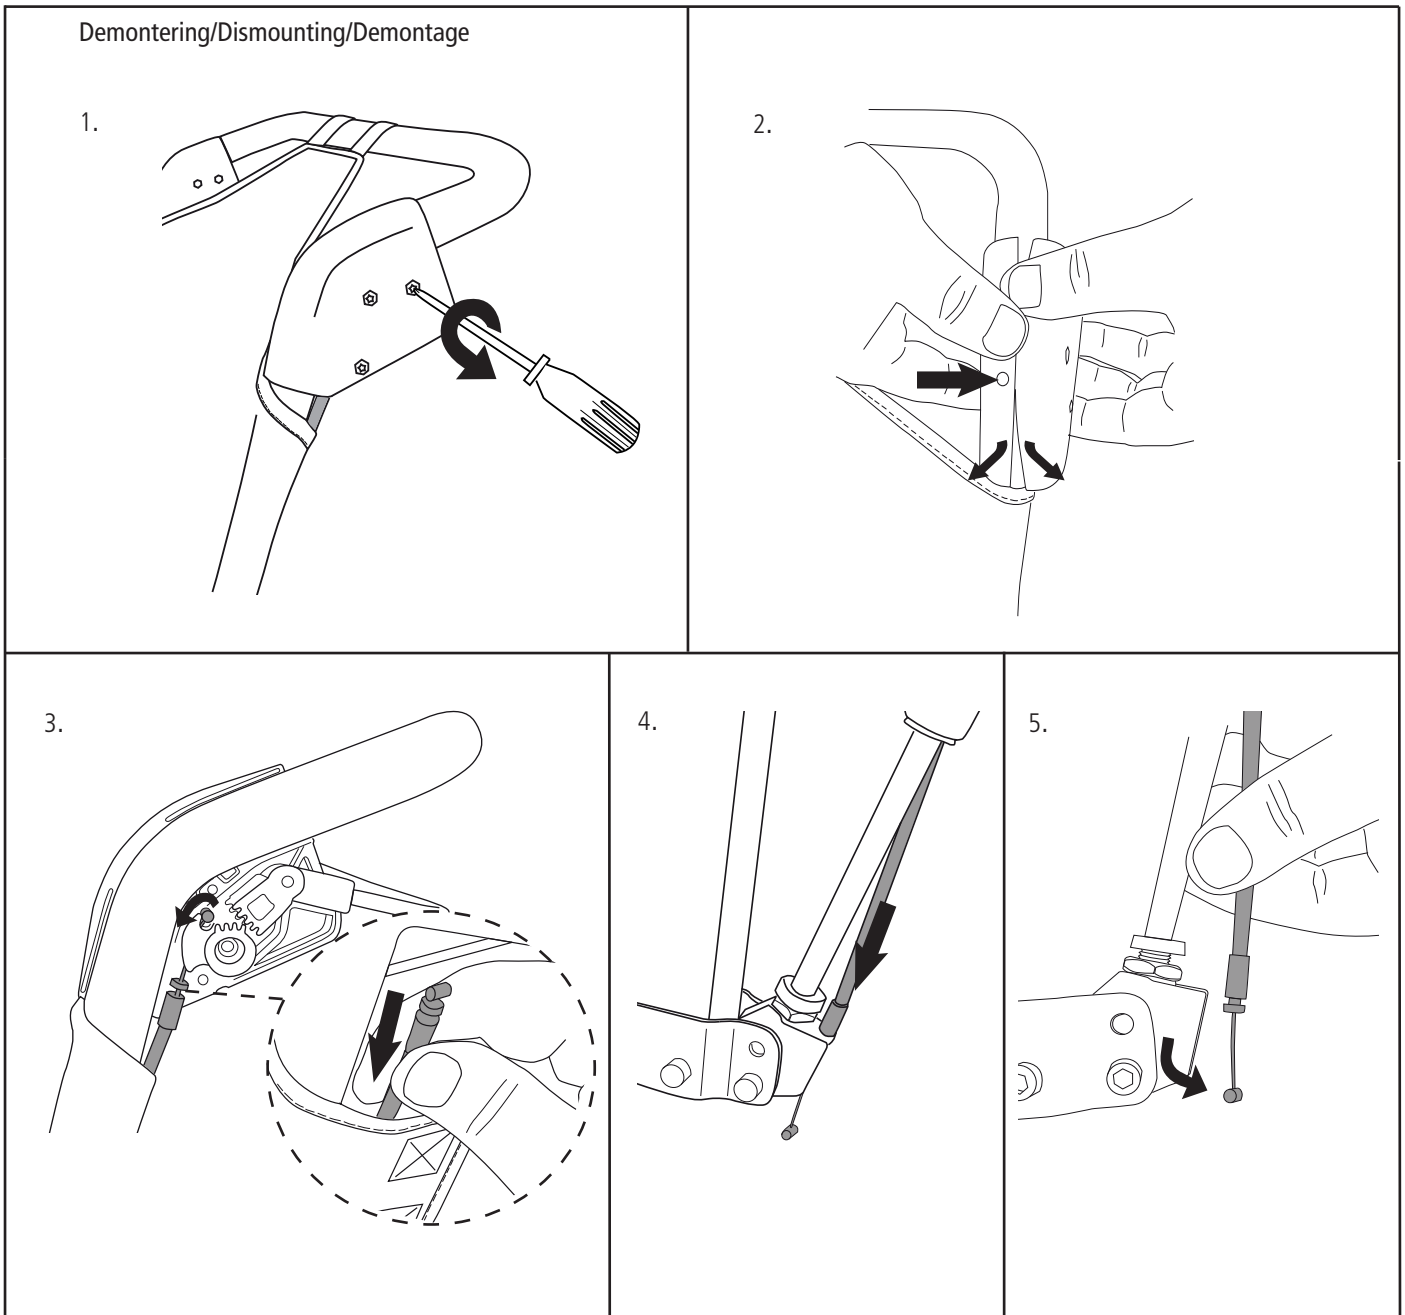

8400 6187

Vajerpaket Swift Mobil Tilt-2

Wire kit Swift Mobil Tilt-2

Kabelsatz Swift Mobil Tilt-2

78506D 2021-09-16

Etac Supply Center AB
Långgatan 12
SE-334 33 Anderstorp
www.etac.com

Montering/Mounting/Montage