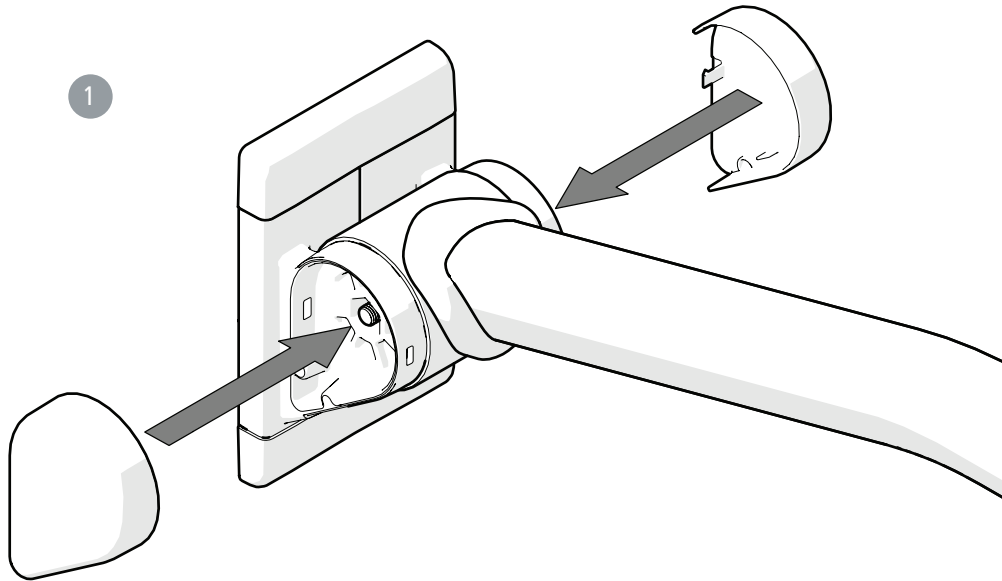

8400 6122

Sidokåpa Rex hö vä
Side cover Rex right, left
Abdeckung Rex recht, links
Side cover højre, venstre

78572B 2016-08-23

Etac Supply Center AB
Box 203
SE-334 24 Anderstorp
Tel +46 371 58 73 00
Fax +46 371 58 73 90
www.etac.com