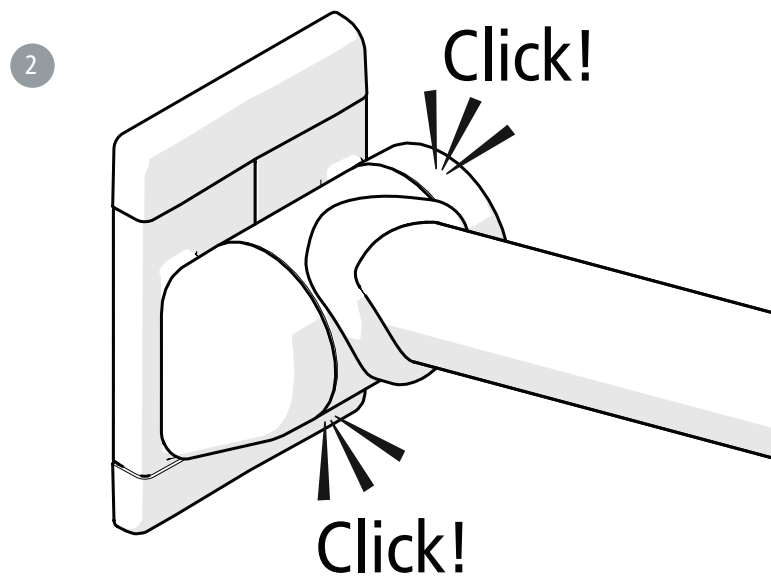

8400 6122

Sidokåpa Rex hö vä
Side cover Rex right, left
Abdeckung Rex recht, links
Side cover højre, venstre

78572B 2016-08-23

Etac Supply Center AB
Box 203
SE-334 24 Anderstorp
Tel +46 371 58 73 00
Fax +46 371 58 73 90
www.etac.com