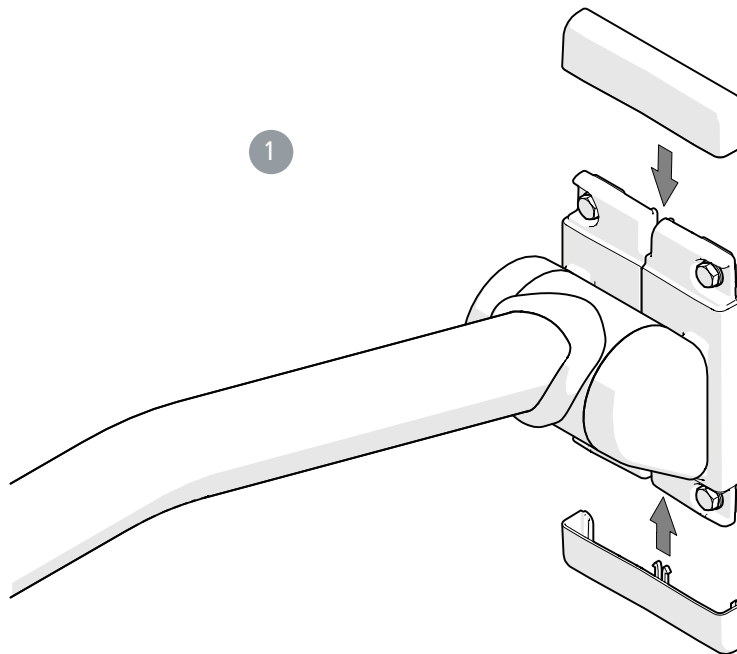

8400 6121

Kåpa Rex väggfäste
Cover Rex wall bracket
Abdeckung Rex
Cover vægbeslag Rex

78573B 2016-08-23

Etac Supply Center AB
Box 203
SE-334 24 Anderstorp
Tel +46 371 58 73 00
Fax +46 371 58 73 90
www.etac.com