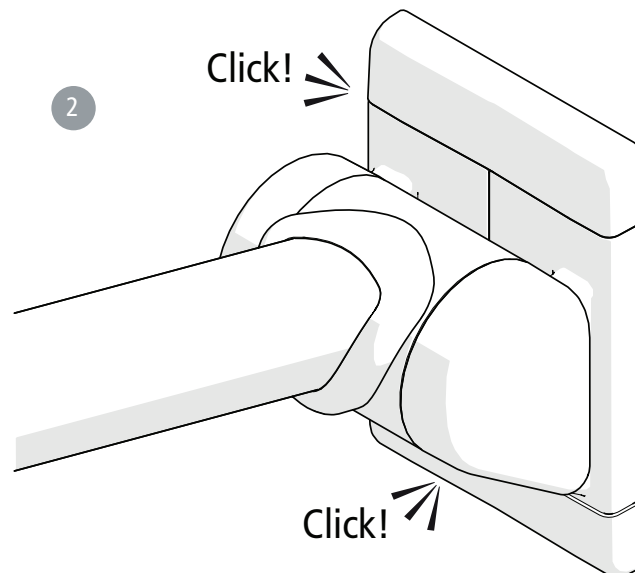

8400 6121

Kåpa Rex väggfäste
Cover Rex wall bracket
Abdeckung Rex
Cover vægbeslag Rex

78573B 2016-08-23

Etac Supply Center AB
Box 203
SE-334 24 Anderstorp
Tel +46 371 58 73 00
Fax +46 371 58 73 90
www.etac.com