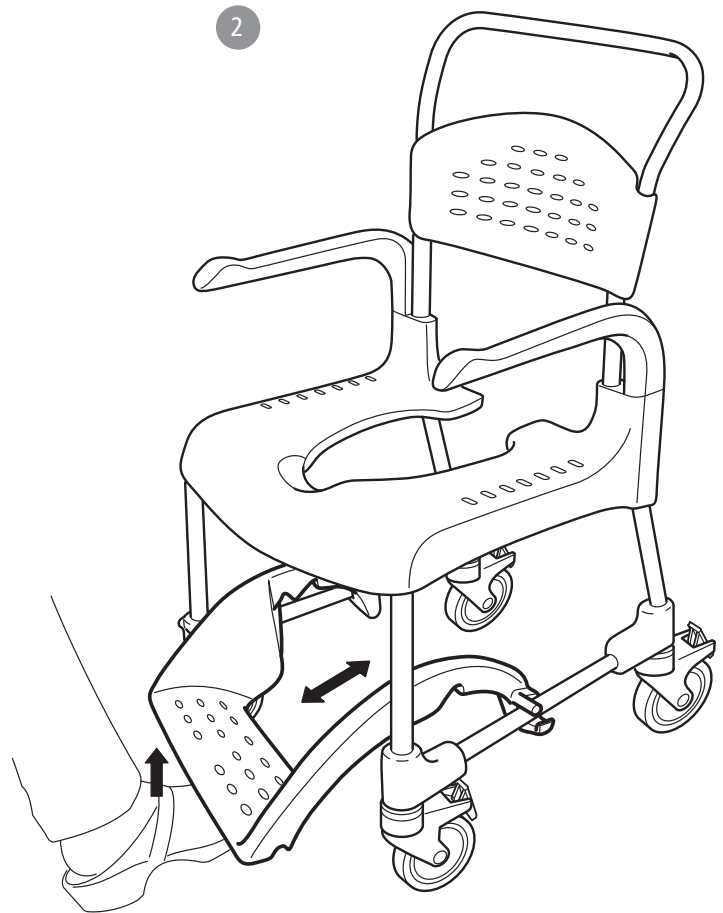

84006142 / 84006143

Fotstöd Clean, Clean HRB, Clean 24"

Footrest Clean, Clean HRB, Clean 24"

Fußstütze Clean, Clean HRB, Clean 24"

78654A 2016-04-27

- sv** Fotstöd
1. Fotstödet är avtagbart.
 2. Vårdaren skjuter lätt in fotstödet med foten.

- en** Footrest
1. The footrest is detachable.
 2. The carer can easily push in the footrest with their foot.

- de** Fußstütze
1. Die Fußstütze ist abnehmbar.
 2. Der Betreuer kann die Fußstütze leicht mit dem Fuß einschieben.

Etac Supply Center AB
Långgatan 12
SE-334 24 Anderstorp
www.etac.com

CE

Monteringsanvisning/Assembly instructions/Montageanweisung

Clean Höjdregerbar
Clean Height adjustable
Clean Höhenverstellbar

sv 1. Fotstödet är avtagbart.
2. Vid montering, se till att fotstödet läggs över låspinnen.
3. Vårdaren skjuter lätt in fotstödet med foten.
4. Fotstödet är justerbart i höjdl.

en 1. The footrest is detachable.
2. When remounting, make sure the footrest is positioned above the locking pin.
3. The carer can easily push in the footrest using his foot.
4. The footrest is adjustable in height.