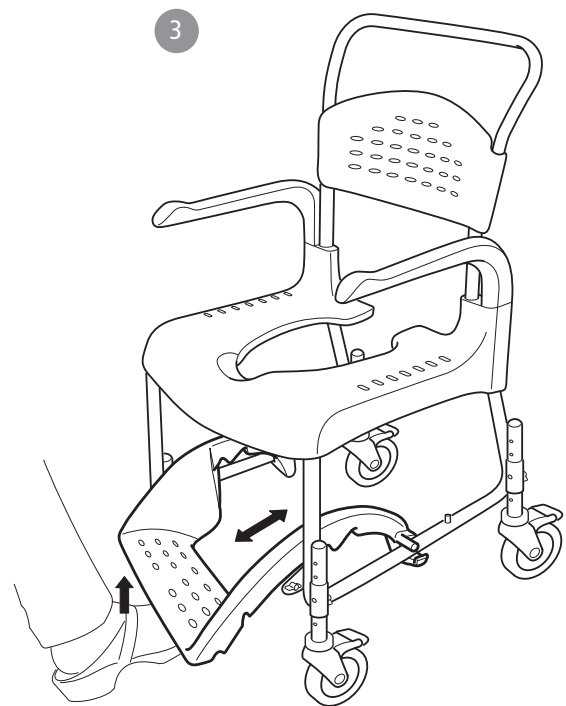

84006142 / 84006143

Fotstöd Clean, Clean HRB, Clean 24"

Footrest Clean, Clean HRB, Clean 24"

Fußstütze Clean, Clean HRB, Clean 24"

78654A 2016-04-27

- sv** Fotstöd
1. Fotstödet är avtagbart.
 2. Vårdaren skjuter lätt in fotstödet med foten.

- en** Footrest
1. The footrest is detachable.
 2. The carer can easily push in the footrest with their foot.

- de** Fußstütze
1. Die Fußstütze ist abnehmbar.
 2. Der Betreuer kann die Fußstütze leicht mit dem Fuß einschieben.

Etac Supply Center AB
Långgatan 12
SE-334 24 Anderstorp
www.etac.com

CE

Monteringsanvisning/Assembly instructions/Montageanweisung

Clean Höjdregerbar
Clean Height adjustable
Clean Höhenverstellbar

sv 1. Fotstödet är avtagbart.
2. Vid montering, se till att fotstödet läggs över låspinnen.
3. Vårdaren skjuter lätt in fotstödet med foten.
4. Fotstödet är justerbart i höjdl.

en 1. The footrest is detachable.
2. When remounting, make sure the footrest is positioned above the locking pin.
3. The carer can easily push in the footrest using his foot.
4. The footrest is adjustable in height.