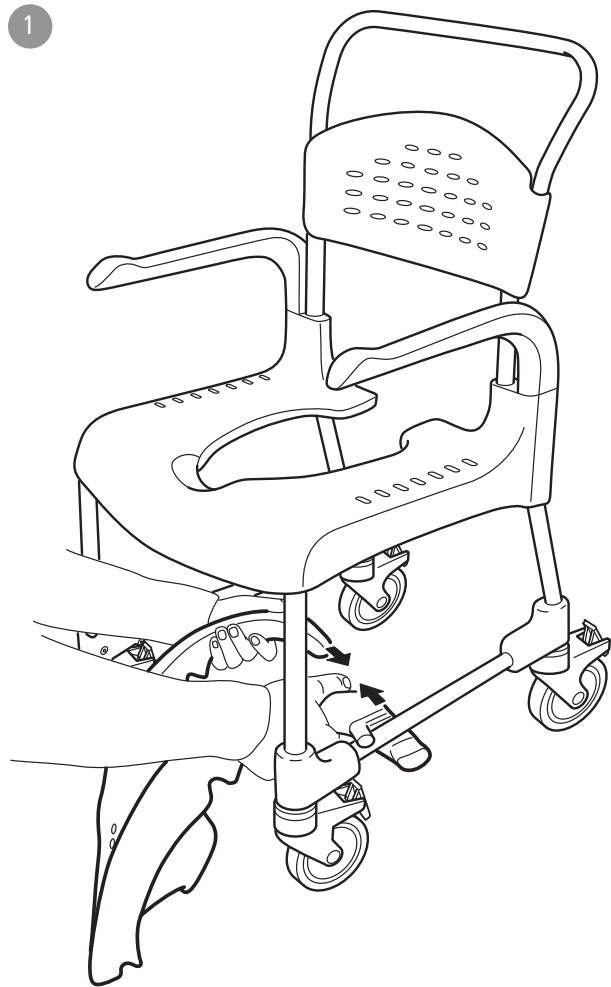

84006142 / 84006143

Fotstöd Clean, Clean HRB, Clean 24"

Footrest Clean, Clean HRB, Clean 24"

Fußstütze Clean, Clean HRB, Clean 24"

78654A 2016-04-27

- sv** Fotstöd
1. Fotstödet är avtagbart.
 2. Vårdaren skjuter lätt in fotstödet med foten.

- en** Footrest
1. The footrest is detachable.
 2. The carer can easily push in the footrest with their foot.

- de** Fußstütze
1. Die Fußstütze ist abnehmbar.
 2. Der Betreuer kann die Fußstütze leicht mit dem Fuß einschieben.

Etac Supply Center AB
Långgatan 12
SE-334 24 Anderstorp
www.etac.com

CE

Monteringsanvisning/Assembly instructions/Montageanweisung

Clean Höjdregerbar
Clean Height adjustable
Clean Höhenverstellbar

sv 1. Fotstödet är avtagbart.
2. Vid montering, se till att fotstödet läggs över låspinnen.
3. Vårdaren skjuter lätt in fotstödet med foten.
4. Fotstödet är justerbart i höjdl.

en 1. The footrest is detachable.
2. When remounting, make sure the footrest is positioned above the locking pin.
3. The carer can easily push in the footrest using his foot.
4. The footrest is adjustable in height.