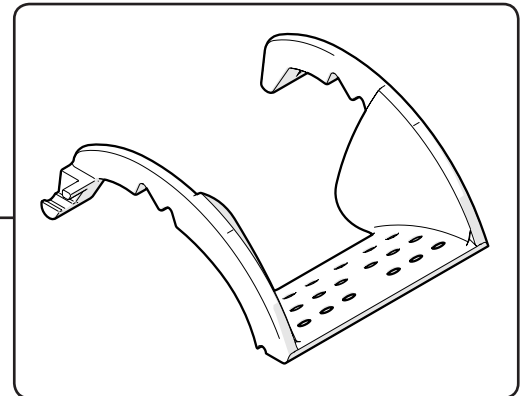

84006142 / 84006143

Fotstöd Clean, Clean HRB, Clean 24"

Footrest Clean, Clean HRB, Clean 24"

Fußstütze Clean, Clean HRB, Clean 24"

78654A 2016-04-27

- sv** Fotstöd
1. Fotstödet är avtagbart.
 2. Vårdaren skjuter lätt in fotstödet med foten.

- en** Footrest
1. The footrest is detachable.
 2. The carer can easily push in the footrest with their foot.

- de** Fußstütze
1. Die Fußstütze ist abnehmbar.
 2. Der Betreuer kann die Fußstütze leicht mit dem Fuß einschieben.

Etac Supply Center AB
Långgatan 12
SE-334 24 Anderstorp
www.etac.com

CE

Monteringsanvisning/Assembly instructions/Montageanweisung

Clean Höjdregerbar
Clean Height adjustable
Clean Höhenverstellbar

sv 1. Fotstödet är avtagbart.
2. Vid montering, se till att fotstödet läggs över låspinnen.
3. Vårdaren skjuter lätt in fotstödet med foten.
4. Fotstödet är justerbart i höjdl.

en 1. The footrest is detachable.
2. When remounting, make sure the footrest is positioned above the locking pin.
3. The carer can easily push in the footrest using his foot.
4. The footrest is adjustable in height.