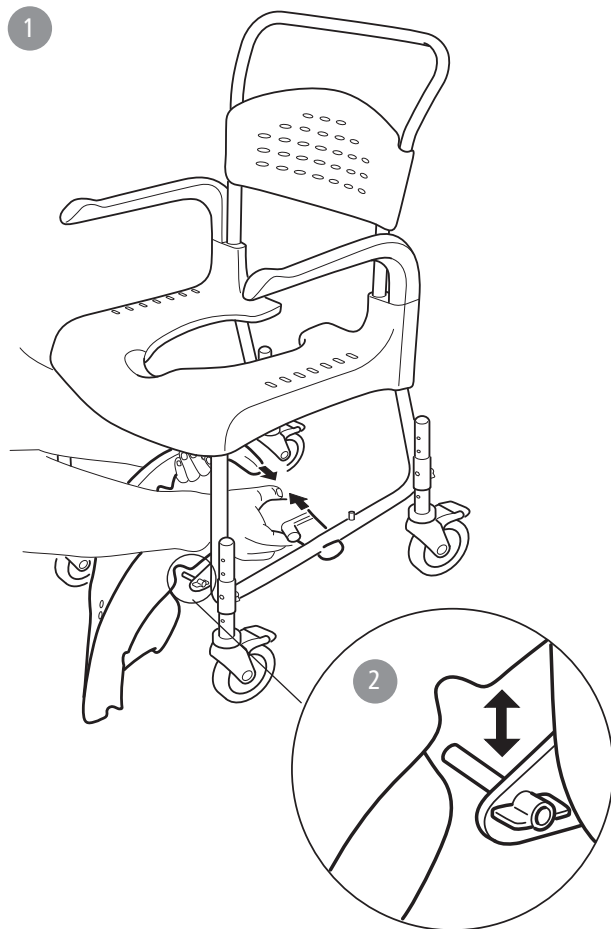

84006142 / 84006143

Fotstöd Clean, Clean HRB, Clean 24"

Footrest Clean, Clean HRB, Clean 24"

Fußstütze Clean, Clean HRB, Clean 24"

78654A 2016-04-27

- sv** Fotstöd
1. Fotstödet är avtagbart.
 2. Vårdaren skjuter lätt in fotstödet med foten.

- en** Footrest
1. The footrest is detachable.
 2. The carer can easily push in the footrest with their foot.

- de** Fußstütze
1. Die Fußstütze ist abnehmbar.
 2. Der Betreuer kann die Fußstütze leicht mit dem Fuß einschieben.

Etac Supply Center AB
Långgatan 12
SE-334 24 Anderstorp
www.etac.com

CE

Monteringsanvisning/Assembly instructions/Montageanweisung

Clean Höjdregerbar
Clean Height adjustable
Clean Höhenverstellbar

sv 1. Fotstödet är avtagbart.
2. Vid montering, se till att fotstödet läggs över låspinnen.
3. Vårdaren skjuter lätt in fotstödet med foten.
4. Fotstödet är justerbart i höjdl.

en 1. The footrest is detachable.
2. When remounting, make sure the footrest is positioned above the locking pin.
3. The carer can easily push in the footrest using his foot.
4. The footrest is adjustable in height.