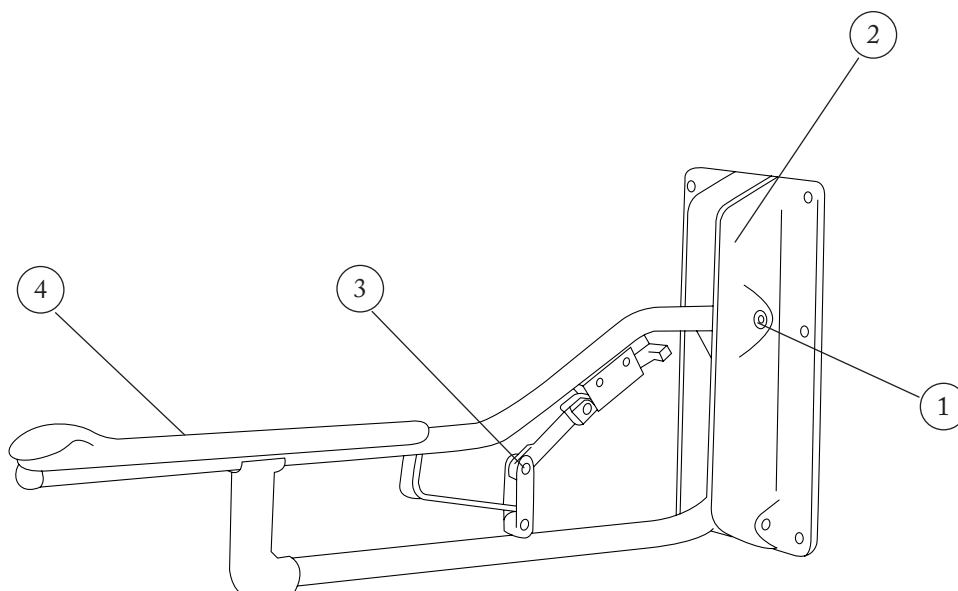

Optima foldable

Art. nr: 8030 3004, 80303007

Pos	Description	Art no
1	Nut kit Optima 4pcs	84001156
2	Plastic clip kit Optima 10 pcs	84001158
3	Locking mechanism Optima	84001163
4	Support plate Armrest 2 pcs	84001212