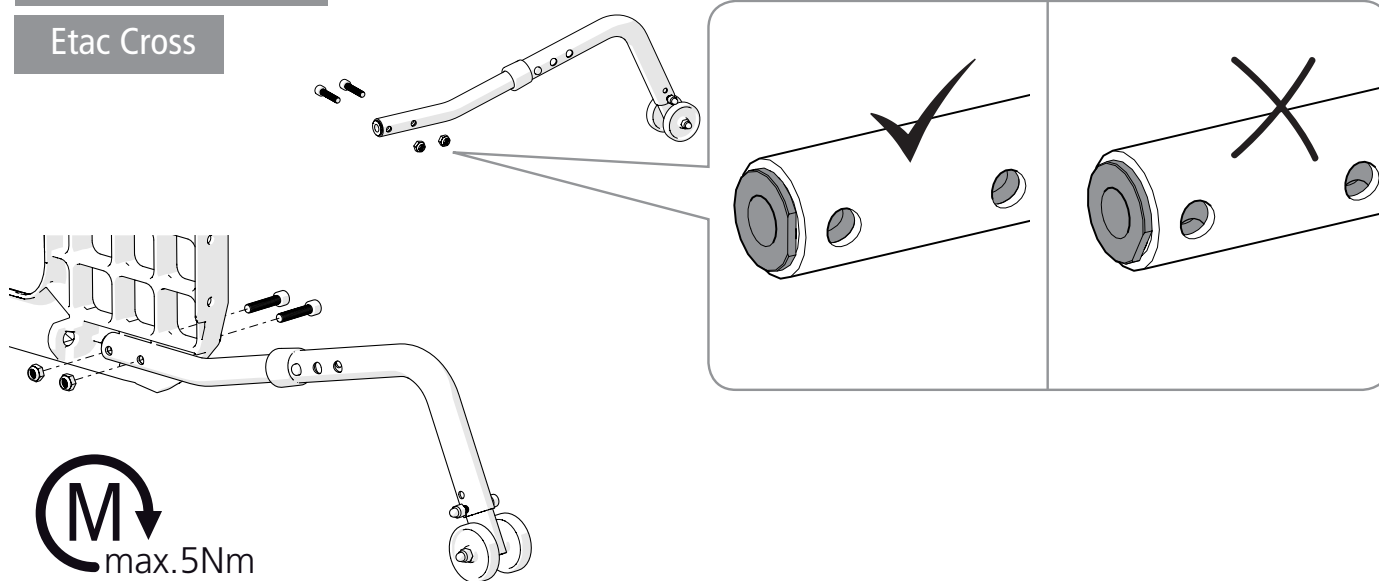

REF 28470

etac[®]

Tippskydd mod 2 std sh 37-55

Anti-tip mod 2 std sh 37-55

Kippschutz mod 2 Std Sh 37-55

1a15685.2 2022-08-10

1

Etac Cross 5 Active

Etac Cross

Etac Cross 5