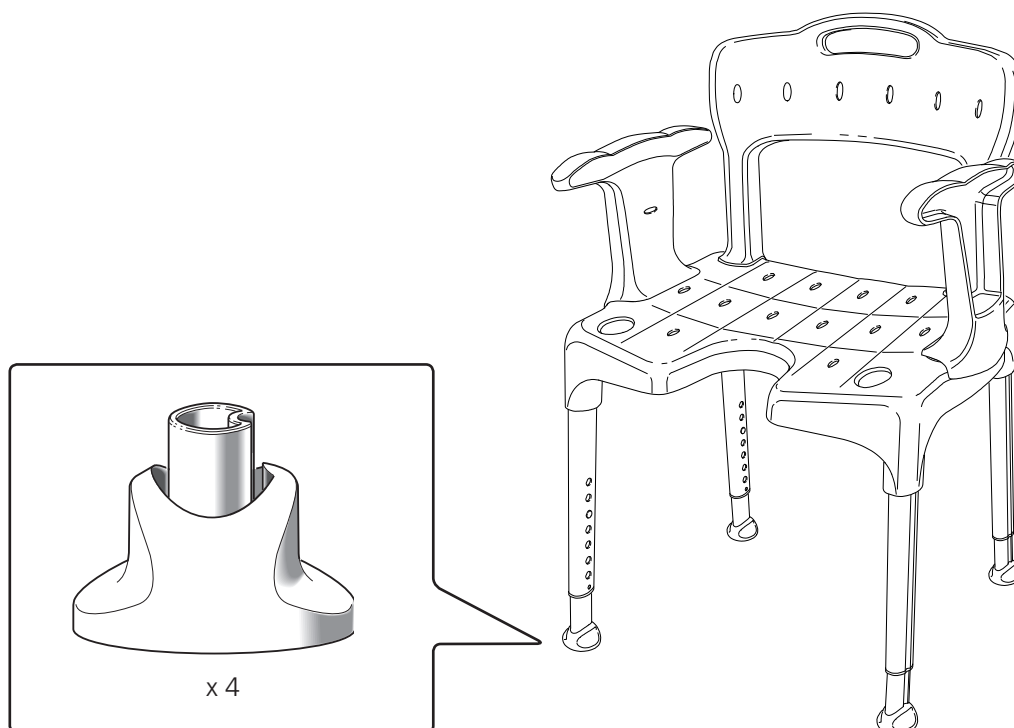

84005053 / 84005063 84006150

Doppsko Swift, 4 st

Ferrule Swift, 4 pcs

Frette Swift, 4 St

78169C 2015-12-15

- sv** Vi rekommenderar att montering av reservdelar görs av fackman som i sitt dagliga arbete monterar eller rekonditionerar våra eller andra likvärdiga produkter.
- en** We recommend that mounting of spare parts on our products will be done by an expert, who in his/her daily work is mounting or reconditioning our products or other equivalent products.
- de** Wir empfehlen das Montierung der Ersatzteilen an unseren Produkten von Fachmannern gemacht werden die in Ihrer täglichen Arbeit unsere oder andere gleichwertigen Produkte montieren oder rekonditionieren.