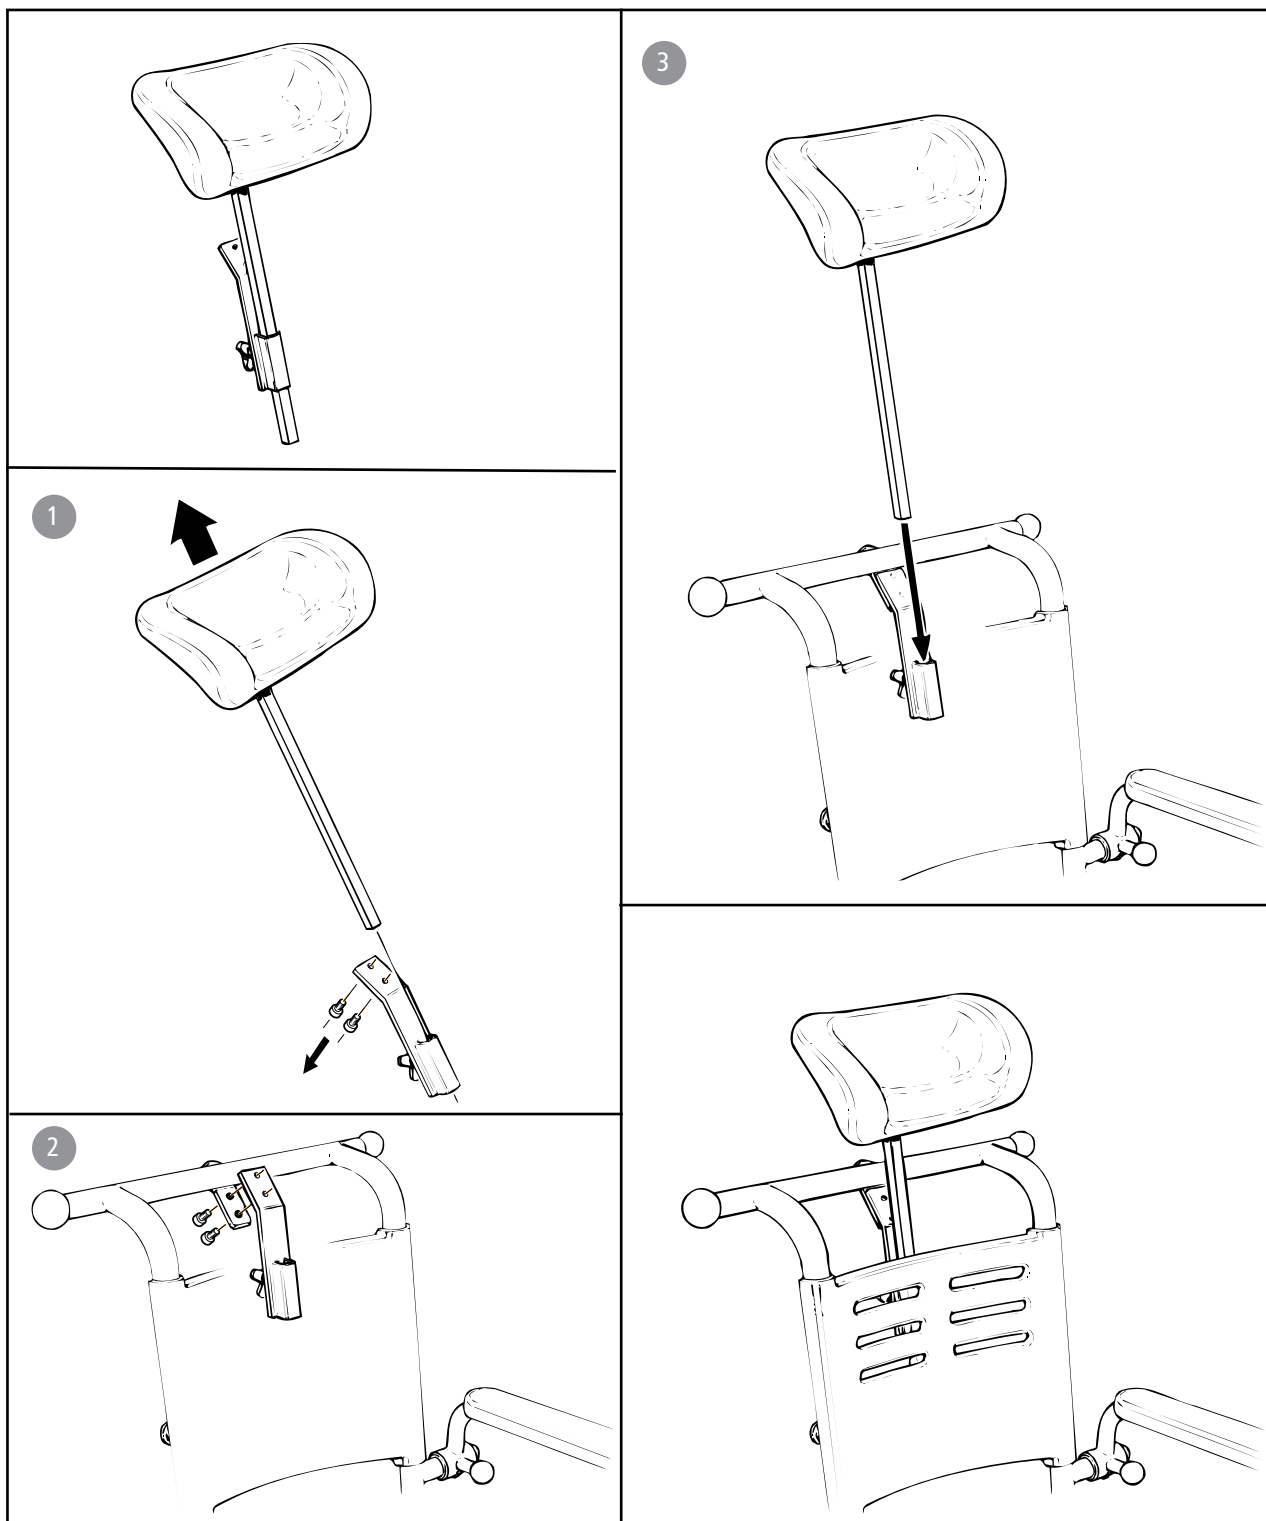

**REF** 8020 9041

**etac**<sup>®</sup>

Nackstöd  
Head-rest  
Kopfstütze

78269.2 2022-09-13

Etac Supply Center AB  
Långgatan 12  
SE-334 33 Anderstorp  
www.etac.com

**CE**

**MD**

--	--	--	--	--	--	--